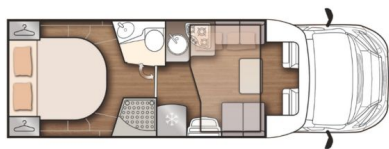

## Points forts

- Lit central arrière réglable en hauteur
- Salon face-à-face spacieux
- Douche et WC séparés

### Equipements cellule

- cuisine en L
- chauffage Truma
- grand lanterneau
- WC cassette
- raccordement USB
- porte moustiquaire
- panneau solaire
- panneau de commande
- lit réglable en hauteur
- lit de pavillon
- grand réservoir d'eau
- WC séparé
- grand frigo/congélateur
- grand coffre
- fermeture portes 2 points
- éclairage intérieur led
- douche séparée
- douche
- cuisinière 3 becs