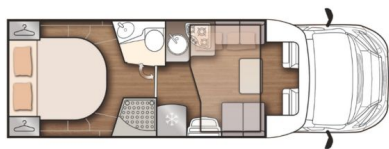

McLOUIS

Points forts

- Lit central arrière réglable en hauteur
- Salon face-à-face spacieux
- Douche et WC séparés

Prix catalogue usine
à partir de
78.750 €

Visible à Awans

Financement
704 € /mois*
Montant à financer : 78.750 €

Taux Annuel Effectif Global 4.39%
max. 144 mois (en taux fixe)
Autre formule de financement, nous consulter.

ATTENTION, EMPRUNTER DE L'ARGENT CÔTE AUSSI DE L'ARGENT

*Vente à tempérament à durée déterminée. Sous réserve d'acceptation de votre dossier de crédit par l'organisme prêteur. Intermédiaire de crédit : Hainaut Caravaning. Taux Annuel Effectif Global **4.39% en taux fixe.**

Exemple : pour une vente à tempérament de 78 750,00 EUR et un **TAEG de 4.39%** (= taux débiteur), **144 mensualités de 704,49 EUR**, soit un montant total des mensualités de 101 446,56 EUR. Sauf omission ou erreur d'impression.

Carat 481 G

Banquette face à face - lit central

Neuf
Fiat | 2.2 L | 140 CH
Longueur : 745 cm
Permis : B
Type : Profilé
Implantation : lit pavillon, lit central

Equipements

Equipements châssis

- ABS
- stores remis
- siège passager pivotant
- siège conducteur pivotant
- rétroviseurs chauffants
- régulateur de vitesse
- pré-équipement radio
- lève-vitres électriques
- ESP
- direction assistée
- commande des portes à distance
- climatisation cabine
- boîte manuelle
- airbag passager
- airbag conducteur

Equipements cellule

- cuisine en L
- chauffage Truma
- grand lanterneau
- WC cassette
- raccordement USB
- porte moustiquaire
- panneau solaire
- panneau de commande
- lit réglable en hauteur
- lit de pavillon
- grand réservoir d'eau
- WC séparé
- grand frigo/congélateur
- grand coffre
- fermeture portes 2 points
- éclairage intérieur led
- douche séparée
- douche
- cuisinière 3 becs

Mc Louis Travel Pack

~~2.410 €~~ **990 €**

- Radio DAB Fiat U-Connect, écran tactile 7 pouces, Apple car play et Android auto
- Jantes aluminium 16 pouces
- Traction + et Hill Descent

Mc Louis Pack Carat

~~9.600 €~~ **0 €**

- Caméra de recul
- Air conditionné en cabine
- Panneau solaire 120 W
- Stores occultants de cabine
- Jantes acier 16 pouces
- Sellerie Eco-cuir
- Porte de cellule à 2 points de fermeture et verrouillage centralisé
- Sièges de cabine assortis
- Ventilateur/extracteur au-dessus de la cuisine
- Régulateur de vitesse
- Support TV
- Tableau de bord avec décorations Bronze
- Commandes de la radio au volant
- Commande de chauffage Truma CP Plus
- Phares anti-brouillard (sur profilés)
- Contour des phares et calandre noirs