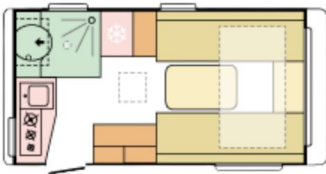

ADRIA

Points forts

- Construction 100 % polyester
- Réfrigérateur 140 L
- Grande baie panoramique

Prix catalogue usine
à partir de
28.690 €

Visible à Awans

Financement
295 € /mois*
Montant à financer : 28.690 €

Taux Annuel Effectif Global 4.39%
max. 120 mois (en taux fixe)
Autre formule de financement, nous
consulter.

**ATTENTION, EMPRUNTER
DE L'ARGENT CÔTE
AUSSI DE L'ARGENT**

*Vente à tempérament à durée
déterminée. Sous réserve d'acceptation
de votre dossier de crédit par l'organisme
prêteur. Intermédiaire de crédit : Hainaut
Caravaning. Taux Annuel Effectif Global
4.39% en taux fixe.

Exemple : pour une vente à tempérament
de 28 690,00 EUR et un **TAEG de 4.39%**
(= taux débiteur) **120 mensualités** de
295,82 EUR, soit un montant total des
mensualités de 42 598,08 EUR. Sauf
omission ou erreur d'impression.

Financement
véhicules de loisirs

ACTION 391 LH

*Le design iconique Adria dans une caravane
compacte pleine de surprises*

Neuf

Longueur : Avec Timon 590 /Habitacle : 401 cm

Permis : B

Type : Caravane

Implantation : lit transversal

Equipements

Equipements carrosserie

- frein
- vérins
- toit renforcé
- toit anti-grêle
- stabilisateur
- roue Jockey
- portillon latéral extérieur
- lanterneau panoramique
- lampe d'auvent
- habillage timon
- face avant ABS
- face arrière ABS
- essieu simple
- enjoliveurs de roue
- châssis allégé
- châssis Alko
- baie avant panoramique
- amortisseurs
- 3ème feu stop

Equipements intérieur

- bac de propreté
- douche
- transformateur 230 / 12V
- réserve eau 40 l
- pré-équipement batterie
- ouverture assistée du sommier
- moustiquaire porte d'entrée
- K7 combinées
- grand frigo / congélateur
- fenêtres
- douchette sur flexible
- WC K7 avec rinçage électrique 12V
- coussins décoratifs
- combinés stores moustiquaires
- combiné réchaud 3 feux
- combiné réchaud 2 feux
- chauffe-eau
- chauffage gaz
- chauffage air pulsé
- cabinet de toilette

Equipements optionnels

• SUPPORT TV	175 €
• TABLE LAGUN	290 €
• SILHOUETTE ECLAIREE LED	335 €

Prix catalogue usine options comprises

29.490 €