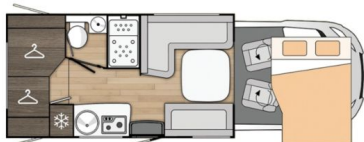

## Points forts

- Lit de pavillon (cm) : 140/120x191
- Dînette (cm) : 140x210
- Arrière (cm) : 75x210
- Hauteur max. garage (cm) : 131

**Prix catalogue usine**  
à partir de  
**70.950 €**

Visible à Gosselies

### Equipements cellule

- porte moustiquaire
- panneau solaire
- lit de pavillon
- cuisinière 3 becs
- cuisine en L
- chauffage Truma
- caméra de recul