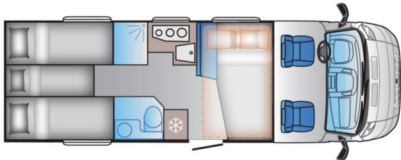

SUNLIVING

Points forts

- Lits jumeaux arrière
- Lit pavillon supplémentaire
- Toit panoramique
- Grande soute traversante
- Design moderne, bien isolé

Prix Hainaut

~~77.818 €~~
72.818 €

Visible à Gosselies

Equipements cellule

- WC cassette
- cuisine en L
- cuisinière 3 becs
- douche séparée
- éclairage intérieur led
- grand frigo/congélateur
- lit de pavillon
- panneau de commande
- raccordement USB

Equipements optionnels