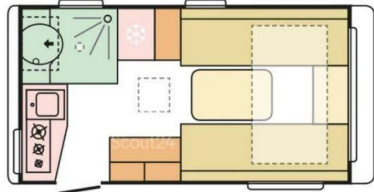

ADRIA

Points forts

- PTAC 1300KG PàV 1078 KG
- FIN DE SERIE On aime :
- Son Design unique qui ne laisse jamais indifférent
- Son châssis surélevé et ses vérins renforcés Bigfoot
- Ses pneus 16 Pouces avec jantes alliage
- Ses détails en alu brossé
- Son confort 4 saisons
- SON PRIX !

Prix Hainaut

~~27.576 €~~
25.076 €

Visible à Gosselies

Financement

258 € /mois*

Montant à financer : 25.076 €

Taux Annuel Effectif Global
4.39%
max. 120 mois (en taux fixe)
Autre formule de financement,
nous consulter.

ATTENTION, EMPRUNTER DE L'ARGENT COÛTE AUSSI DE L'ARGENT

*Vente à tempérament à durée déterminée. Sous réserve d'acceptation de votre dossier de crédit par l'organisme prêteur. Intermédiaire de crédit : Hainaut Caravaning. Taux Annuel Effectif Global 4.39% en taux fixe. Exemple : pour une vente à tempérament de 25 076,00 EUR et un TAEG de 4.39% (= taux débiteur), 120 mensualités de 258,56 EUR, soit un montant total des mensualités de 37 232,64 EUR. Sauf omission ou erreur d'impression.

ACTION 391 LH SPORT

FIN DE SERIE ..DEBUT DE L'AVENTURE !

PASSEZ A L'ACTION !

Neuf

Longueur : Avec Timon 594 cm /Habitacle 391 cm

Permis : B

Type : Caravane

Implantation : lits jumeaux, dinette transformable

Equipements

Equipements carrosserie

- vérins renforcés
- amortisseurs
- baie avant panoramique
- châssis Alko
- enjoliveurs de roue
- essieu simple
- face arrière ABS
- face avant ABS
- frein
- habillage timon
- lampe d'auvent
- lanterneau panoramique
- portillon latéral extérieur
- roue Jockey
- stabilisateur
- toit renforcé

Equipements intérieur

- WC K7 avec rinçage électrique 12V
- cabinet de toilette
- chauffage gaz
- chauffe-eau
- combiné réchaud 3 feux
- combinés stores moustiquaires
- coussins décoratifs
- douche
- fenêtres
- grand frigo / congélateur
- K7 combinées
- moustiquaire porte d'entrée
- ouverture assistée du sommier
- sommier à lattes avec compas de maintien
- surgélateur

Equipements optionnels

• JANTES ALLIAGE ADRIA NOIRE	0 €
• SEMELLES BIGFOOT	0 €
• 4 COUSSINS DE DECORATION	0 €
• ROUES 16 POUCES	0 €
• VERINS RENFORCES	0 €
• PORTE ENTREE EN 2 PARTIES AVEC FENETRE	230 €
• ADAPTATION TARIF ADRIA	606 €
• PLANCHE A DECOUPER	0 €

Prix catalogue usine options comprises

27.576 €

Prix HAINAUT

25.076 €

Votre avantage

2.500 €

Hainaut
véhicules de loisirs