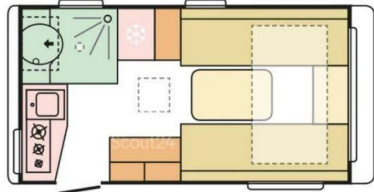

ADRIA

Points forts

- Châssis surélevé AL-KO
- Jantes alliage tout-terrain
- Confort 4 saisons

Prix Hainaut

~~27.576 €~~
25.076 €

Visible à Gosselies

Financement

258 € /mois*

Montant à financer : 25.076 €

Taux Annuel Effectif Global 4.39%
max. 120 mois (en taux fixe)
Autre formule de financement, nous consulter.

ATTENTION, EMPRUNTER DE L'ARGENT CÔTE AUSSI DE L'ARGENT

*Vente à tempérament à durée déterminée. Sous réserve d'acceptation de votre dossier de crédit par l'organisme prêteur. Intermédiaire de crédit : Hainaut Caravaning. Taux Annuel Effectif Global **4.39%** en **taux fixe**.

Exemple : pour une vente à tempérament de 25 076,00 EUR et un **TAEG de 4.39%** (= taux débiteur), **120 mensualités de 258,56 EUR**, soit un montant total des mensualités de 37 232,64 EUR. Sauf omission ou erreur d'impression.

ACTION 391 LH SPORT

L'icône Adria en version Sport : un caractère unique, sur route comme hors des sentiers battus

Neuf

Longueur : Avec Timon 594 cm /Habitacle 391 cm

Permis : B

Type : Caravane

Implantation : lits jumeaux, dinette transformable

Equipements

Equipements carrosserie

- vérins renforcés
- amortisseurs
- baie avant panoramique
- châssis Alko
- enjoliveurs de roue
- essieu simple
- face arrière ABS
- face avant ABS
- frein
- habillage timon
- lampe d'auvent
- lanterneau panoramique
- portillon latéral extérieur
- roue Jockey
- stabilisateur
- toit renforcé

Equipements intérieur

- WC K7 avec rinçage électrique 12V
- cabinet de toilette
- chauffage gaz
- chauffe-eau
- combiné réchaud 3 feux
- combinés stores moustiquaires
- coussins décoratifs
- douche
- fenêtres
- grand frigo / congélateur
- K7 combinées
- moustiquaire porte d'entrée
- ouverture assistée du sommier
- sommier à lattes avec compas de maintien
- surgélateur

Equipements optionnels

• ADAPTATION TARIF ADRIA	606 €
• PORTE ENTREE EN 2 PARTIES AVEC FENETRE	230 €
• JANTES ALLIAGE ADRIA NOIRE	0 €
• ROUES 16 POUCES	0 €
• VERINS RENFORCES	0 €
• 4 COUSSINS DE DECORATION	0 €
• SEMELLES BIGFOOT	0 €
• PLANCHE A DECOUPER	0 €

Prix catalogue usine options comprises

27.576 €

Prix HAINAUT

25.076 €

Votre avantage

2.500 €

Hainaut
véhicules de loisirs