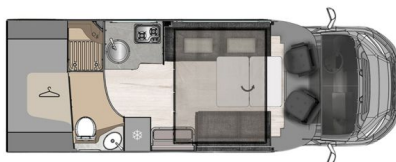

## Avantgarde 321

Grande salle de bain à l'arrière

Neuf  
2.2L | 140 CH  
Longueur : 699 cm  
Permis : B  
Type : Profilé  
Implantation : lit pavillon, dinette transformable