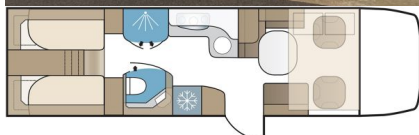

KABE

Points forts

- Vérins hydraulique !!
- Chauffage ALDE !!!

Prix Hainaut

~~276.632 €~~
209.900 €

Visible à Gosselies

Financement

1.877 € /mois*
Montant à financer : 209.900 €

Taux Annuel Effectif Global
4.39%
max. 144 mois (en taux fixe)
Autre formule de financement,
nous consulter.

ATTENTION, EMPRUNTER DE L'ARGENT COÛTE
AUSSI DE L'ARGENT

*Vente à tempérament à durée déterminée. Sous réserve d'acceptation de votre dossier de crédit par l'organisme prêteur. Intermédiaire de crédit : Hainaut Caravaning. Taux Annuel Effectif Global 4.39% en taux fixe. Exemple : pour une vente à tempérament de 209 900,00 EUR et un TAEG de 4.39% (= taux débiteur), 144 mensualités de 1 877,74 EUR, soit un montant total des mensualités de 270 394,56 EUR. Sauf omission ou erreur d'impression.

Travel Master Imperial 860 LGB

Confort nordique et luxe absolu pour voyager
toute l'année sans limites

Neuf

Longueur : 882 cm

Permis : C

Type : Intégral

Implantation : lit pavillon, lits jumeaux

Equipements

Equipements châssis

- régulateur de vitesse
- ABS
- airbag passager
- attache-remorque
- boîte auto
- châssis Alko
- commande des portes à distance
- ESP
- GPS
- siège conducteur pivotant
- siège passager pivotant
- stores remis

Equipements cellule

- marche pied électrique
- antenne terrestre TNT
- chauffage Alde
- cuisine en L
- cuisinière 3 becs

Equipements optionnels

• 2 batteries AGM 130 Ah	0 €
• Système audio haut de gamme	0 €
• Duo Control CS	445 €
• Cailleboti de douche en bois	224 €
• Siège chauffant et ventilé en cabine	1.475 €
• Toilette à incinération Cinderella	5.404 €
• Porte vélo de soute	897 €
• Attache remorque escamotable	2.425 €
• Alde Aqua Clear (purification de l'eau)	439 €
• Revêtement cuir Hollywood	0 €
• Smart D Remote (Panneau de commande tactile)	682 €
• 4 Vérins hydraulique	9.260 €
• Alde Flow (eau chaude en continu)	1.148 €
• Sèche serviette électrique	430 €
• Store extérieur 5.5m	2.750 €
• Bande LED Store extérieur	351 €
• Connexion gaz extérieur	458 €
• Marche pieds électrique porte conducteur	1.044 €

Prix catalogue usine options comprises

276.632 €

Prix HAINAUT

209.900 €

Votre avantage

66.732 €