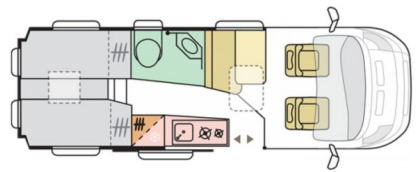

# TWIN Max 680 SLB

*Élégance, espace et confort premium dans un fourgon au style moderne*

Neuf  
2.0 | 170 CH  
Longueur : 684 cm  
Permis : B ou C  
Type : Van  
Implantation : lits jumeaux