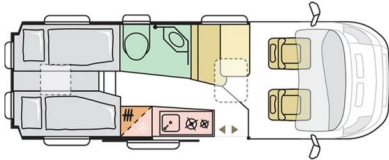

ADRIA

Points forts

- Boite auto
- Réfrigérateur grande capacité
- Finition Supreme premium

Prix catalogue usine
à partir de
72.715 €

Visible à Awans

Financement
672 € /mois*
Montant à financer : 72.715 €

Taux annuel effectif 4.99% / max. 144 mois
Autre formule de financement, nous consulter.

ATTENTION, EMPRUNTER DE L'ARGENT COÛTE AUSSI DE L'ARGENT

*Vente à tempérament à durée déterminée. Sous réserve d'acceptation de votre dossier de crédit par ALPHA CREDIT sa, prêteur, Rue Ravenstein 60, B-1000 Bruxelles. Intermédiaire de crédit : Hainaut Caravaning. Taux Annuel Effectif Global 4.99% . Exemple : pour une vente à tempérament de 72 715,00 EUR et un TAEG de 4.99% (= taux débiteur), 144 mensualités de 672,17 EUR, soit un montant total des mensualités de 96 792,48 EUR. Sauf omission ou erreur d'impression.

Twin Supreme 640 SLB

Lits jumeaux et finition Supreme : le confort haut de gamme en fourgon 6,36 m

Neuf
2.2l | 140 CH
Longueur : 636 cm
Permis : B
Type : Van
Implantation : lits jumeaux

Equipements

Equipements châssis

- stores remis
- siège passager pivotant
- siège conducteur pivotant
- régulateur de vitesse
- boîte auto

Equipements cellule

- store extérieur
- marche pied électrique
- cuisinière 2 becs
- chauffage Truma

Equipements optionnels

- Convertisseur DC/DC 0 €
- Rétroviseur rabattable électriquement 270 €
- Peinture Metal Artense Grey 1.390 €
- Volant et pommeau de vitesse gainés de Cuir 280 €
- Garnissage Baxter 0 €
- ESP avec Traction + 210 €
- Automatique 4.010 €
- Fenêtre Panoramique au dessus du pare Brise 0 €
- Set de coussins Sophistacated 0 €
- Ancrage Isofix 190 €
- Jante en Alu 16 pouces 890 €
- Store Thule Noir 1.340 €
- Porte moustiquaire à la porte coulissante 0 €
- Réservoir des eaux usées chauffé et isolé 85l 0 €
- Detecteur de Recul 0 €
- Obturation des vitres latérales et pare brise en accordéon 90 €
- Feux de croisement diurnes à LED 440 €
- Batterie cellule Lithium 100ah 1.340 €
- Coupe Circuit de Batterie 300 €

Adria Pack Sécurité

1.045 €

- Avertisseur de collision et freinage automatique
- Avertisseur de changement de voie
- Capteur de pluie et de luminosité
- Reconnaissance des panneaux de signalisation
- Plein phares automatique

Prix catalogue usine options comprises

84.510 €

hainaut
véhicules de loisirs