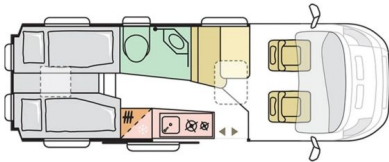

ADRIA

Points forts

- Boite auto
- Réfrigérateur grande capacité
- Finition Supreme premium

Prix catalogue usine
à partir de
72.715 €

Visible à Awans

Financement
650 € /mois*
Montant à financer : 72.715 €

Taux Annuel Effectif Global 4.39%
max. 144 mois (en taux fixe)
Autre formule de financement, nous
consulter.

**ATTENTION, EMPRUNTER
DE L'ARGENT COÛTE
AUSSI DE L'ARGENT**

*Vente à tempérament à durée
déterminée. Sous réserve d'acceptation
de votre dossier de crédit par l'organisme
prêteur. Intermédiaire de crédit : Hainaut
Caravanning. Taux Annuel Effectif Global
4.39% en taux fixe.

Exemple : pour une vente à tempérament
de 72 715,00 EUR et un **TAEG de 4.39%**
(= taux débiteur), **144 mensualités** de
650,50 EUR, soit un montant total des
mensualités de 93 672,00 EUR. Sauf
omission ou erreur d'impression.

hainaut
véhicules de loisirs

Twin Supreme 640 SLB

*Lits jumeaux et finition Supreme : le confort
haut de gamme en fourgon 6,36 m*

Neuf
2.2l | 140 CH
Longueur : 636 cm
Permis : B
Type : Van
Implantation : lits jumeaux

Equipements

Equipements châssis

- stores remis
- siège passager pivotant
- siège conducteur pivotant
- régulateur de vitesse
- boîte auto

Equipements cellule

- store extérieur
- marche pied électrique
- cuisinière 2 becs
- chauffage Truma

Equipements optionnels

- Convertisseur DC/DC 0 €
- Rétroviseur rabattable electriquement 270 €
- Peinture Metal Artense Grey 1.390 €
- Volant et pommeau de vitesse gainés de Cuir 280 €
- Garnissage Baxter 0 €
- ESP avec Traction + 210 €
- Automatique 4.010 €
- Fenêtre Panoramique au dessus du pare Brise 0 €
- Set de coussins Sophistacated 0 €
- Ancrage Isofix 190 €
- Jante en Alu 16 pouces 890 €
- Store Thule Noir 1.340 €
- Porte moustiquaire à la porte coulissante 0 €
- Réservoir des eaux usées chauffé et isolé 85l 0 €
- Detecteur de Recul 0 €
- Obturation des vitres latérales et pare brise en accordéon 90 €
- Feux de croisement diurnes à LED 440 €
- Batterie cellule Lithium 100ah 1.340 €
- Coupe Circuit de Batterie 300 €

Adria Pack Sécurité

1.045 €

- Avertisseur de collision et freinage automatique
- Avertisseur de changement de voie
- Capteur de pluie et de luminosité
- Reconnaissance des panneaux de signalisation
- Plein phares automatique

Prix catalogue usine options comprises

84.510 €