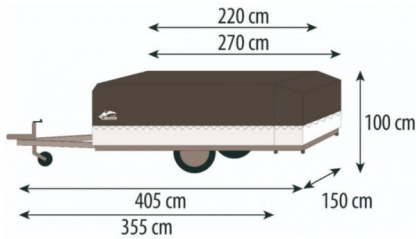

ADRIA

CARAVANE PLIANTE REMORQUE MALAWI 2.0 CABANON

Neuf

Longueur : 335 Avec timon/270 caisse/1750 large/1000

Permis : B

Type : Caravane pliante

Points forts

- TRA4502/857
- Installation rapide pour cette pliante très confortable, elle possède 1 chambre spacieuse (220 x 145 cm) de 2 personnes avec un matelas de 12 cm d'épaisseur sur sommier à lattes , offrant alors un sommeil de qualité aux aventuriers
- Sous le sommier à lattes avec assistance , on trouve un rangement très pratique et plusieurs coffrets sur les côtés
- Cette pliante est équipée de moustiquaires et de volets
- Le tapis de sol en PVC est fixé à l'entoilage grâce à une fermeture à glissière grosses mailles.
- Une fois fixé , il vous assure une parfaite étanchéité, vous resterez au sec en toutes circonstances !
- POUR 2 PERSONNES
- La toile est étanche , imputrescible , résistante aux UV et respirante
- Les fermetures à glissière sont en maille renforcées
- La Manufacture CABANON a reçu le label "Entreprise Patrimoine du Vivant " Gage de la qualité de ses produits et de son savoir faire
- Son Poids de moins de 750 Kgs ne demande pas de CONTROLE TECHNIQUE