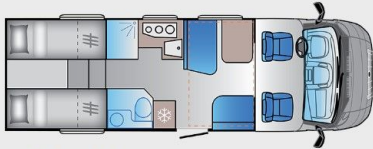

SUNLIVING

☀ JOUR 🌙 NUIT

Points forts

- Lits jumeaux arrière sur soute
- Longueur de 7,45 m
- Largeur de 2,32 m

Prix Hainaut

~~78.975 €~~
73.975 €

Visible à Gosselies

Financement

661 € /mois*

Montant à financer : 73.975 €

Taux Annuel Effectif Global
4.39%

max. 144 mois (en taux fixe)
Autre formule de financement,
nous consulter.

ATTENTION, EMPRUNTER DE L'ARGENT COÛTE
AUSSI DE L'ARGENT

*Vente à tempérament à durée déterminée. Sous réserve d'acceptation de votre dossier de crédit par l'organisme prêteur. Intermédiaire de crédit : Hainaut Caravaning. Taux Annuel Effectif Global 4.39% en taux fixe. Exemple : pour une vente à tempérament de 73 975.00 EUR et un TAEG de 4.39% (= taux débiteur), 144 mensualités de 661,77 EUR, soit un montant total des mensualités de 95 294,88 EUR. Sauf omission ou erreur d'impression.