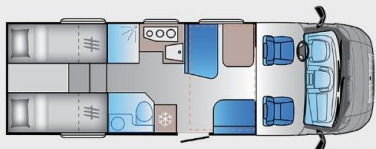

SUNLIVING

☀ JOUR 🌙 NUIT

Points forts

- Lits jumeaux arrière sur soute
- Longueur de 7,45 m
- Largeur de 2,32 m

Prix Hainaut

~~78.975 €~~
73.975 €

Visible à Gosselies

Financement

661 € /mois*

Montant à financer : 73.975 €

Taux Annuel Effectif Global 4.39%
max. 144 mois (en taux fixe)

Autre formule de financement, nous consulter.

ATTENTION, EMPRUNTER DE L'ARGENT CÔÛTE AUSSI DE L'ARGENT

*Vente à tempérament à durée déterminée. Sous réserve d'acceptation de votre dossier de crédit par l'organisme prêteur. Intermédiaire de crédit : Hainaut Caravaning. Taux Annuel Effectif Global **4.39%** en **taux fixe**.

Exemple : pour une vente à tempérament de 73 975,00 EUR et un **TAEG de 4.39%** (= taux débiteur), **144 mensualités** de **661,77 EUR**, soit un montant total des mensualités de 95 294,88 EUR. Sauf omission ou erreur d'impression.

S 75 SL

Très beau profilé lits jumeaux !!!

Neuf

2.2 BlueHDI | 140 CH

Longueur : 742 cm

Permis : B

Type : Profilé

Implantation : lit pavillon, lits jumeaux

Equipements

Equipements châssis

- régulateur de vitesse
- ABS
- airbag conducteur
- airbag passager
- boîte manuelle
- climatisation cabine
- commande des portes à distance
- direction assistée
- ESP
- lève-vitres électriques
- pré-équipement radio
- siège conducteur pivotant
- siège passager pivotant

Equipements cellule

- WC cassette
- cuisine en L
- cuisinière 3 becs
- douche séparée
- éclairage intérieur led
- grand frigo/congélateur
- lit de pavillon
- panneau de commande
- raccordement USB

Equipements optionnels

• Réservoir d'eaux usées chauffé et isolé	270 €
• Lanterneau panoramique Skyroof	520 €
• Traction +	195 €
• Fixation de siège Isofix	175 €
• Pré-disposition pour porte-vélos	160 €
• Caméra de recul	660 €
• Compartiment gaz pour 2 bouteilles (2 x 11 kg)	60 €
• Couvercle d'évier/planche à découper	60 €
• Sellerie en tissu Joey	75 €
• Jantes aluminium 16 pouces	940 €
• Porte avec fenêtre, moustiquaire, poubelle et verrouillage	625 €
• Chassis 3650kg	0 €
• Chauffage Truma Combi 6	225 €
• Detecteur de recul	225 €
• Rideau occultant	215 €
• Volant et pommeau de vitesse gainé de cuir	260 €
• Set de coussin Rachel	60 €
• Stores occultants de cabine	390 €

Prix catalogue usine options comprises

78.975 €

Prix HAINAUT

73.975 €

Votre avantage

5.000 €

Hainaut
véhicules de loisirs