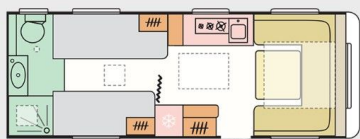

ADRIA

* JOUR NUIT

Points forts

- PTAC 2000 Kgs Poids à vide 1736 Kgs
- On adore :
 - Sa porte d'entrée XL
 - L'espace qu'elle offre
 - Le lanterneau panoramique véritable baie vitrée
 - Ses dimensions généreuses
 - Son intérieur spacieux
 - Ses équipements modernes
 - Vaste et confortable salon en "U"
 - Cuisine avec Four /Grill, hotte
 - Réfrigérateur avec partie congélateur .Capacité totale =167L
 - Salle de bains arrière avec cabine douche indépendante pour plus de confort
 - Réservoir d'eau fraîche 50L
 - Caravane toutes saisons grâce à son chauffage hydraulique Alde Compact (Système identique au chauffage central) et son isolation renforcée pour les conditions hivernales,
 - TRA4575/67543
 -

Prix catalogue usine

à partir de
47.300 €

Visible à Awans

Financement

423 € /mois*

Montant à financer : 47.300 €

Alping 613 UT

DOUCHE INDEPENDANTE LITS SEPARES

GRAND SALON EN U

Neuf

Longueur : 813 avec timon/614 Intérieur/246 cm cm

Permis : B ou C

Type : Caravane

Implantation : lits jumeaux, dinette transformable

Equipements optionnels

• Reservoir d'eaux uses integre	0 €
• Egouttoir	0 €
• Garnissage Chestnut Grow	0 €
• Set de coussins Brownies	0 €
• Roue de reserve avec support	0 €
• Planche a decouper servant de couvercle d'evier - Bois massif	0 €
• Jantes alliage	0 €
• Stabilisateur AL-KO	0 €
• Bavettes	0 €