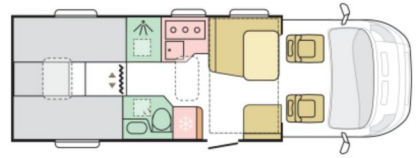

ADRIA

Points forts

- Porteur Fiat Ducato, conduite souple et éprouvée
- Longueur env. 7,50 m, volumes bien répartis
- Gamme Axess, excellent équilibre équipement / budget

Prix catalogue usine

à partir de
84.560 €