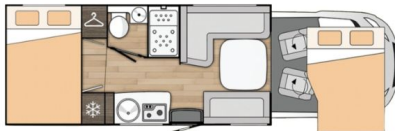

## Cocoon 444

Le favori de beaucoup !

Neuf  
2.0 L | 165 CH  
Longueur : 735 cm  
Permis : B  
Type : Profilé  
Implantation : lit pavillon, lit transversal,  
dinette transformable