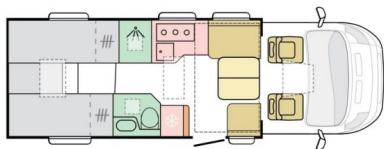

ADRIA

Points forts

- Lits jumeaux arrière modulables en grand couchage
- Longueur maîtrisée env. 6,99 m
- Excellent rapport équipement / budget (gamme Axess)

Prix catalogue usine

à partir de
84.380 €

Visible à Gosselies

Matrix Axess 650 DL

Lits jumeaux et format équilibré pour voyager confortablement sous les 7 mètres

Neuf

2.2l | 140 CH

Longueur : 730 cm

Permis : B

Type : Profilé

Implantation : lit pavillon, lits jumeaux