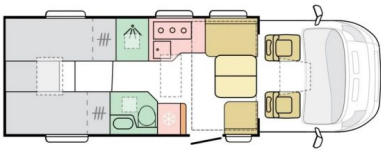

ADRIA

Points forts

- Lits jumeaux arrière modulables en grand couchage
- Longueur maîtrisée env. 6,99 m
- Excellent rapport équipement / budget (gamme Axess)

Prix catalogue usine

à partir de
84.380 €

Visible à Gosselies

Matrix Axess 650 DL

*Lits jumeaux et format équilibré pour voyager
confortablement sous les 7 mètres*

Neuf

2.2l | 140 CH

Longueur : 730 cm

Permis : B

Type : Profilé

Implantation : lit pavillon, lits jumeaux