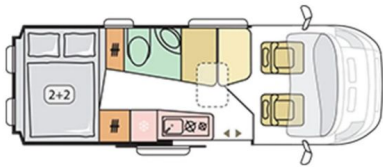

## Points forts

- Longueur 6,36 m, largeur 2,05 m
- SKYROOF XXL
- Lit superposé : Lit transversal arrière + toit relevable Family
- Finition Supreme, équipements et matériaux haut de gamme

**Prix catalogue usine**  
à partir de  
**74.490 €**