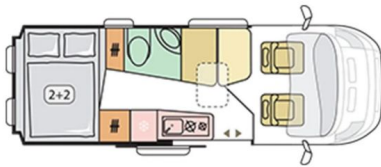

ADRIA

Points forts

- Longueur 6,36 m, largeur 2,05 m
- SKYROOF XXL
- Lit superposé : Lit transversal arrière + toit relevable Family
- Finition Supreme, équipements et matériaux haut de gamme

Prix catalogue usine
à partir de
74.490 €