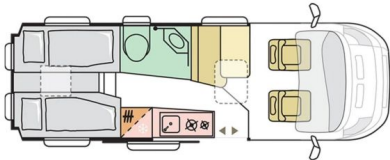

ADRIA

Points forts

- Lits jumeaux longitudinaux confortables
- Grand Sky-roof panoramique
- Ambiance intérieure premium et finitions haut de gamme
- Isolation performante pour voyager toute l'année

Prix Hainaut

~~89.470 €~~
86.970 €

Visible à Awans

Financement

803 € /mois*

Montant à financer : 86.970 €

Taux annuel effectif 4.99% / max. 144 mois
Autre formule de financement, nous consulter.

ATTENTION, EMPRUNTER DE L'ARGENT COÛTE AUSSI DE L'ARGENT

*Vente à tempérament à durée déterminée. Sous réserve d'acceptation de votre dossier de crédit par ALPHA CREDIT sa, prêteur, Rue Ravenstein 60, B-1000 Bruxelles. Intermédiaire de crédit : Hainaut Caravaning. Taux Annuel Effectif Global 4.99% . Exemple : pour une vente à tempérament de 86 970,00 EUR et un TAEG de 4.99% (= taux débiteur), 144 mensualités de 803,94 EUR, soit un montant total des mensualités de 115 767,36 EUR. Sauf omission ou erreur d'impression.

Twin Suprême 640 SLB

Van Adria 6 M 36 avec boîte auto - Lits jumeaux, lumière et grand confort en mode premium.

Neuf
2.2 L | 140 CH
Longueur : 636 cm
Permis : B
Type : Van
Implantation : lits jumeaux, dinette transformable

Equipements

Equipements châssis

- rétroviseurs chauffants
- ABS
- airbag conducteur
- airbag passager
- boîte auto
- climatisation cabine
- commande des portes à distance
- direction assistée
- ESP
- lève-vitres électriques
- pré-équipement radio
- régulateur de vitesse
- siège conducteur pivotant
- siège passager pivotant
- stores remis

Equipements cellule

- WC cassette
- douche
- éclairage intérieur led
- grand frigo/congélateur
- grand réservoir d'eau
- lanterneau panoramique
- marche pied électrique
- panneau de commande
- porte moustiquaire

Equipements optionnels

• Moteur Fiat 2.2 L - 180 cv	2.880 €
• Couleur extérieure Artense grey	1.295 €
• Intérieur cuir	1.245 €
• Coussins décoratifs	50 €
• 2 batteries AGM 100 Ah	360 €
• Store extérieur	1.345 €
• Rétroviseurs rabattables électriquement	250 €
• Climatisation automatique	590 €
• Boîte automatique 9 rapports	3.750 €
• Réfrigérateur compression 138 litres	380 €
• Traction +	195 €

Adria Pack Sécurité

1.045 €

- Avertisseur de collision et freinage automatique
- Avertisseur de changement de voie
- Capteur de pluie et de luminosité
- Reconnaissance des panneaux de signalisation
- Plein phares automatique