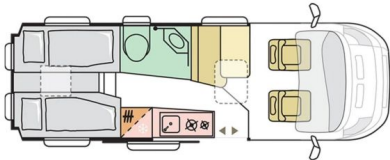

ADRIA

Points forts

- Lits jumeaux longitudinaux confortables
- Grand Sky-roof panoramique
- Ambiance intérieure premium et finitions haut de gamme
- Isolation performante pour voyager toute l'année

Prix Hainaut

~~89.470 €~~
86.970 €

Visible à Awans

Financement

778 € /mois*

Montant à financer : 86.970 €

Taux Annuel Effectif Global 4.39%
max. 144 mois (en taux fixe)
Autre formule de financement, nous
consulter.

**ATTENTION, EMPRUNTER
DE L'ARGENT COÛTE
AUSSI DE L'ARGENT**

*Vente à tempérament à durée
déterminée. Sous réserve d'acceptation
de votre dossier de crédit par l'organisme
prêteur. Intermédiaire de crédit : Hainaut
Caravaning. Taux Annuel Effectif Global
4.39% en **taux fixe**.

Exemple : pour une vente à tempérament
de 86 970,00 EUR et un **TAEG de 4.39%**
(= taux débiteur), **144 mensualités** de
778,02 EUR, soit un montant total des
mensualités de 112 034,88 EUR. Sauf
omission ou erreur d'impression.

Hainaut
véhicules de loisirs

Twin Suprême 640 SLB

Van Adria 6 M 36 avec boîte auto - Lits
jumeaux, lumière et grand confort en mode
premium.

Neuf
2.2 L | 140 CH
Longueur : 636 cm
Permis : B
Type : Van
Implantation : lits jumeaux, dinette
transformable

Equipements

Equipements châssis

- rétroviseurs chauffants
- ABS
- airbag conducteur
- airbag passager
- boîte auto
- climatisation cabine
- commande des portes à distance
- direction assistée
- ESP
- lève-vitres électriques
- pré-équipement radio
- régulateur de vitesse
- siège conducteur pivotant
- siège passager pivotant
- stores remis

Equipements cellule

- WC cassette
- douche
- éclairage intérieur led
- grand frigo/congélateur
- grand réservoir d'eau
- lanterneau panoramique
- marche pied électrique
- panneau de commande
- porte moustiquaire

Equipements optionnels

• Moteur Fiat 2.2 L - 180 cv	2.880 €
• Couleur extérieure Artense grey	1.295 €
• Intérieur cuir	1.245 €
• Coussins décoratifs	50 €
• 2 batteries AGM 100 Ah	360 €
• Store extérieur	1.345 €
• Rétroviseurs rabattables électriquement	250 €
• Climatisation automatique	590 €
• Boîte automatique 9 rapports	3.750 €
• Réfrigérateur compression 138 litres	380 €
• Traction +	195 €

Adria Pack Sécurité

1.045 €

- Avertisseur de collision et freinage automatique
- Avertisseur de changement de voie
- Capteur de pluie et de luminosité
- Reconnaissance des panneaux de signalisation
- Plein phares automatique