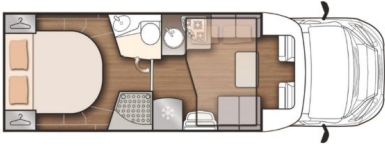

McLOUIS

Points forts

- Lit central arrière réglable en hauteur
- Salon face-à-face spacieux
- Douche et WC séparés

Prix catalogue usine
à partir de
79.350 €

Visible à Gosselies

Financement
709 € /mois*
Montant à financer : 79.350 €

Mc Louis Pack Carat 2025

~~7.765 €~~ **0 €**

- Caméra de recul
- Siège Cabine Agutti
- Panneau solaire 200w
- Store remis cabine
- Garnissage Eco Cuir
- Porte d'entrée extra large avec fenêtre, verrouillage à deux points, poubelle et verrouillage central
- Feux de jour à LED
- Dôme de toit avec ventilateur turbo dans la cuisine (Omnivent)
- Support TV pour TV 32"
- Finition du tableau de bord couleur aluminium
- Lit arrière réglable électriquement avec volet roulant à lattes (avec lit central)
- Kit de conversion de dinette en espace couchage (pas avec coin salon Face à Face)
- Kit de conversion pour transformer deux lits jumeaux en un seul grand lit (uniquement pour les versions 2 places)
- Panneau de commande numérique Truma chauffage CP plus
- 5ème place (si possible, pas en Face à Face)