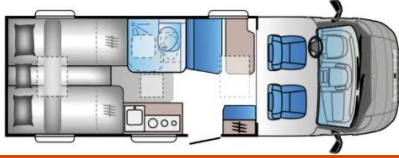

SUNLIVING

Points forts

- Truma 6E
- Régulateur vitesse adaptatif

Prix Hainaut

~~86.080 €~~
81.080 €

Visible à Gosselies

Financement

725 € /mois*

Montant à financer : 81.080 €

Taux Annuel Effectif Global
4.39%
max. 144 mois (en taux fixe)
Autre formule de financement,
nous consulter.

ATTENTION, EMPRUNTER DE L'ARGENT COÛTE AUSSI DE L'ARGENT

*Vente à tempérament à durée déterminée. Sous réserve d'acceptation de votre dossier de crédit par l'organisme prêteur. Intermédiaire de crédit : Hainaut Caravaning. Taux Annuel Effectif Global 4.39% en taux fixe. Exemple : pour une vente à tempérament de 81 080,00 EUR et un TAEG de 4.39% (= taux débiteur), 144 mensualités de 725,33 EUR, soit un montant total des mensualités de 104 447,52 EUR. Sauf omission ou erreur d'impression.

C 65SL

Le compact de chez Sunliving !

Neuf
2.2l | 140 CH
Longueur : 679 cm
Permis : B
Type : Profilé
Implantation : lits jumeaux

Equipements

Equipements châssis

- stores remis
- siège passager pivotant
- siège conducteur pivotant
- régulateur de vitesse
- pré-équipement radio
- lève-vitres électriques
- ESP
- commande des portes à distance
- boîte auto

Equipements cellule

- store extérieur
- panneau solaire
- lanterneau panoramique
- éclairage intérieur led
- chauffage Truma

Equipements optionnels

• Fenêtre panoramique au-dessus de la cabine, avec obturation	520 €
• Planche à découper servant de couvercle d'évier	60 €
• Fiat Multijet3 2,2 140 cv (103kW) 35L AUT	3.750 €
• Filtre à gaz Truma	80 €
• Rideaux de nuit (le long des lits)	215 €
• Panneau solaire 1x	495 €
• Frein de stationnement électrique	700 €
• Emplacement bonbonnes de gaz, 2 x 11 kg	60 €
• Porte d'entrée avec fenêtre (580mm)	625 €
• Vérins manuel à l'arrière	250 €
• Store (longueur adaptée)	1.345 €
• Pack	1.130 €
• Pack Jantes alu Bi-color 16" + volant cuir + déco tableau argent	990 €
• Chauffage gaz-élec. Truma Combi 6E avec chauffe-eau	590 €
• Régulateur de vitesse adaptatif > 30km/h	760 €
• Réservoir d'eaux usées chauffé et isolé	270 €
• Tapis de sol en cabine	75 €
• Fiat Expedition Grey spéciale	1.085 €
• TPMS (Contrôle de pression des pneus)	340 €
• Set de coussins Monica	60 €
• Edition Style	1.995 €
• Obturation des vitres latérales et du pare-brise en accordéon	395 €
• Garnissage JOEY	75 €
• Capteurs de recul	225 €

Prix catalogue usine options comprises

86.080 €

Prix HAINAUT

81.080 €

Votre avantage

5.000 €