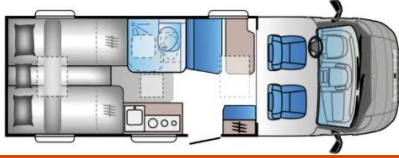

SUNLIVING

Points forts

- Truma 6E
- Régulateur vitesse adaptatif

Prix Hainaut

~~86.080 €~~
81.080 €

Visible à Gosselies

Financement

725 € /mois*

Montant à financer : 81.080 €

Taux Annuel Effectif Global 4.39%
max. 144 mois (en taux fixe)
Autre formule de financement, nous
consulter.

**ATTENTION, EMPRUNTER
DE L'ARGENT COÛTE
AUSSI DE L'ARGENT**

*Vente à tempérament à durée
déterminée. Sous réserve d'acceptation
de votre dossier de crédit par l'organisme
prêteur. Intermédiaire de crédit : Hainaut
Caravaning. Taux Annuel Effectif Global
4.39% en **taux fixe**.

Exemple : pour une vente à tempérament
de 81 080,00 EUR et un **TAEG de 4.39%**
(= taux débiteur), **144 mensualités** de
725,33 EUR, soit un montant total des
mensualités de 104 447,52 EUR. Sauf
omission ou erreur d'impression.

C 65SL

Le compact de chez Sunliving !

Neuf
2.2l | 140 CH
Longueur : 679 cm
Permis : B
Type : Profilé
Implantation : lits jumeaux

Equipements

Equipements châssis

- stores remis
- siège passager pivotant
- siège conducteur pivotant
- régulateur de vitesse
- pré-équipement radio
- lève-vitres électriques
- ESP
- commande des portes à distance
- boîte auto

Equipements cellule

- store extérieur
- panneau solaire
- lanterneau panoramique
- éclairage intérieur led
- chauffage Truma

Equipements optionnels

• Fenêtre panoramique au-dessus de la cabine, avec obturation	520 €
• Planche à découper servant de couvercle d'évier	60 €
• Fiat Multijet3 2,2 140 cv (103kW) 35L AUT	3.750 €
• Filtre à gaz Truma	80 €
• Rideaux de nuit (le long des lits)	215 €
• Panneau solaire 1x	495 €
• Frein de stationnement électrique	700 €
• Emplacement bonbonnes de gaz, 2 x 11 kg	60 €
• Porte d'entrée avec fenêtre (580mm)	625 €
• Vérins manuel à l'arrière	250 €
• Store (longueur adaptée)	1.345 €
• Pack	1.130 €
• Pack Jantes alu Bi-color 16" + volant cuir + déco tableau argent	990 €
• Chauffage gaz-élec. Truma Combi 6E avec chauffe-eau	590 €
• Régulateur de vitesse adaptatif > 30km/h	760 €
• Réservoir d'eaux usées chauffé et isolé	270 €
• Tapis de sol en cabine	75 €
• Fiat Expedition Grey spéciale	1.085 €
• TPMS (Contrôle de pression des pneus)	340 €
• Set de coussins Monica	60 €
• Edition Style	1.995 €
• Obturation des vitres latérales et du pare-brise en accordéon	395 €
• Garnissage JOEY	75 €
• Capteurs de recul	225 €

Prix catalogue usine options comprises

86.080 €

Prix HAINAUT

81.080 €

Votre avantage

5.000 €