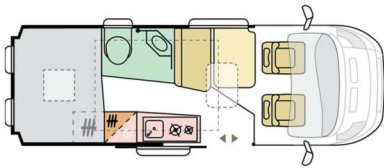

ADRIA

Twin Sport 600 SX

Lit transversal et format 5,99 m parfait pour voyager à deux !

Neuf
2.2i | 165 CH
Longueur : 599 cm
Permis : B
Type : Van
Implantation : lit pavillon, lit transversal

Equipements

Equipements châssis