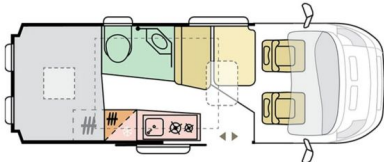

ADRIA

Twin Sport 600 SX

Lit transversal et format 5,99 m parfait pour voyager à deux !

Neuf
2.2i | 165 CH
Longueur : 599 cm
Permis : B
Type : Van
Implantation : lit pavillon, lit transversal

Points forts

- Longueur 5,99 m, stationnement et manœuvres facilités
- Lit transversal arrière optimisant l'espace nuit
- Finition Sport, équipements complets et ambiance moderne