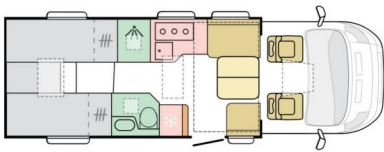

## Points forts

- Longueur 7,30 m, largeur env. 2,30 m
- Lits jumeaux arrière modulables en grand couchage
- Lit pavillon escamotable, couchage supplémentaire sans perte d'espace
- Gamme Axess, équilibre équipement / budget maîtrisé

### Equipements cellule

- porte moustiquaire
- lit de pavillon
- grand frigo/congélateur
- grand coffre
- éclairage intérieur led
- douche séparée
- cuisinière 3 becs
- chauffage Truma