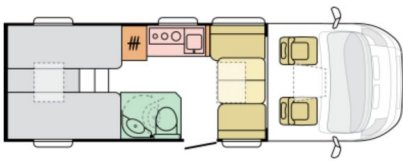

## Points forts

- Largeur réduite env. 2,12 m, conduite facilitée
- Salle d'eau à volume variable, optimisation de l'espace
- Édition 60Y Luxe, dotation enrichie et finitions haut de gamme