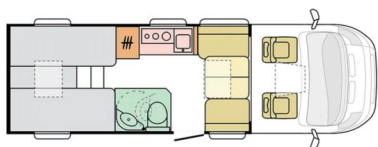

ADRIA

Points forts

- Série spéciale pour les 60 ans d'Adria
- 6m99 de long et 2m12 de large
- Véhicule haut de gamme

Prix catalogue usine

à partir de

83.919 €

Visible à Awans

Financement

750 € /mois*

Montant à financer : 83.919 €

Taux Annuel Effectif Global
4.39%
max. 144 mois (en taux fixe)
Autre formule de financement,
nous consulter.

ATTENTION, EMPRUNTER DE L'ARGENT COÛTE AUSSI DE L'ARGENT

*Vente à tempérament à durée déterminée. Sous réserve d'acceptation de votre dossier de crédit par l'organisme prêteur. Intermédiaire de crédit : Hainaut Caravaning. Taux Annuel Effectif Global 4.39% en taux fixe. Exemple : pour une vente à tempérament de 83 919,00 EUR et un TAEG de 4.39% (= taux débiteur), 144 mensualités de 750,73 EUR, soit un montant total des mensualités de 108 105,12 EUR. Sauf omission ou erreur d'impression.

Compact DL 60 Years

Série spéciale Adria (2m12 de large)

Neuf

2.2 L | 140 CH

Longueur : 699 cm

Permis : B

Type : Profilé

Implantation : lits jumeaux, dinette transformable

Equipements

Equipements châssis

- stores remis
- ABS
- airbag conducteur
- airbag passager
- boîte auto
- climatisation cabine
- commande des portes à distance
- direction assistée
- ESP
- feux led
- lève-vitres électriques
- pré-équipement radio
- régulateur de vitesse
- rétroviseurs chauffants
- siège conducteur pivotant
- siège passager pivotant

Equipements cellule

- WC cassette
- chauffage Truma
- cuisinière 3 becs
- douche
- éclairage intérieur led
- fermeture portes 2 points
- grand coffre
- grand frigo/congélateur
- grand lanterneau
- grand réservoir d'eau
- lanterneau panoramique
- panneau de commande
- porte moustiquaire
- porte renforcée
- raccordement USB

Equipements optionnels

• FEUX ANTIBROUILLARDS AVANT ET ARRIERE	0 €
• REGULATEUR ET LIMITATEUR DE VITESSE	0 €
• VITRE PANORAMIQUE CABINE	0 €
• STORE EXTERIEUR	0 €
• BAS DE CAISSE EN ALUMINIUM	0 €
• HOTTE ASPIRANTE	0 €
• PEINTURE METALLISEE GRIS ARTENSE	0 €
• BOITE AUTOMATIQUE	0 €
• JANTES ALU	0 €
• FRIGO COMPRESSION 149 L	0 €
• RES EAUX USEES CHAUFFE ET ISOLE	0 €
• PORTE CELLULE LUXE	0 €
• OPTIMISATEUR DE CHARGE DC/DC	0 €
• TRUMA MONO CONTROL	0 €
• RADAR DE REcul	0 €
• SUPPORT TV	0 €
• MATELAS MOUSSE EVOPORE	0 €
• REVETEMENT TEXTILE SOUTE	0 €
• COMMANDES AU VOLANT	0 €
• TAPIS GARAGE CAOUTCHOUC	0 €

Prix catalogue usine options comprises

83.919 €