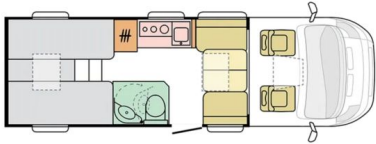

ADRIA

Points forts

- Série spéciale pour les 60 ans d'Adria
- 6m99 de long et 2m12 de large
- Véhicule haut de gamme

Prix catalogue usine
à partir de
83.919 €

Visible à Awans

Financement
750 €/mois*
Montant à financer : 83.919 €

Taux Annuel Effectif Global 4.39%
max. 144 mois (en taux fixe)
Autre formule de financement, nous consulter.

ATTENTION, EMPRUNTER DE L'ARGENT COÛTE AUSSI DE L'ARGENT

*Vente à tempérament à durée déterminée. Sous réserve d'acceptation de votre dossier de crédit par l'organisme prêteur. Intermédiaire de crédit : Hainaut Caravaning. Taux Annuel Effectif Global **4.39%** en **taux fixe**.

Exemple : pour une vente à tempérament de 83 919,00 EUR et un **TAEG de 4.39%** (= taux débiteur), **144 mensualités de 750,73 EUR**, soit un montant total des mensualités de 108 105,12 EUR. Sauf omission ou erreur d'impression.