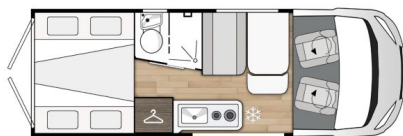

benimar

Points forts

- Lit superposé double
- Réfrigérateur à compresseur de 84 L
- Moteur Citroën Euro 6 (140 ch, boîte manuelle)
- Réservoir de carburant 90 l

Prix catalogue usine
à partir de
61.250 €

Visible à Awans

Financement
547 € /mois*
Montant à financer : 61.250 €

Taux Annuel Effectif Global 4.39%
max. 144 mois (en taux fixe)
Autre formule de financement, nous consulter.

ATTENTION, EMPRUNTER DE L'ARGENT COÛTE AUSSI DE L'ARGENT

*Vente à tempérament à durée déterminée. Sous réserve d'acceptation de votre dossier de crédit par l'organisme prêteur. Intermédiaire de crédit : Hainaut Caravaning. Taux Annuel Effectif Global **4.39%** en **taux fixe**.

Exemple : pour une vente à tempérament de 61 250,00 EUR et un **TAEG de 4.39%** (= taux débiteur), **144 mensualités** de **547,94 EUR**, soit un montant total des mensualités de 78 903,36 EUR. Sauf omission ou erreur d'impression.