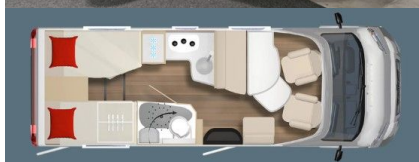

B66 690 TD

Editions spéciales anniversaire

Neuf
2.2l | 140 CH
Longueur : 699 cm
Permis : B
Type : Profilé
Implantation : lit pavillon, lits jumeaux

Points forts

- Lits jumeaux arrière sur soute
- Double plancher / Thermo-Floor
- Boîte automatique 8 rapports

Equipements optionnels

- Lit de pavillon 1.525 €
- Sellerie Cuir Creme 0 €

Burstner B66 690 TD

0 €

- Boîte automatique 140 ch
- Jantes aluminium 16?? bicolores
- Station multimédia avec caméra de recul
- Batterie lithium
- Dînette en L avec table monopode et plateau de table orientable
- Porte d'entrée XL avec baie et moustiquaire
- Réfrigérateur à compression 131,5 l
- Double plancher technique Thermo-Floor isolé et chauffé avec rangement intégré