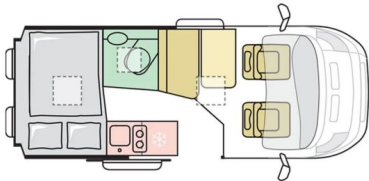

ADRIA

Points forts

- Fourgon ultra-compact de 5,40 m
- Lit transversal arrière optimisant l'espace
- Excellente maniabilité en ville comme sur route

Prix catalogue usine
à partir de
66.900 €

Visible à Gosselies

Financement

598 € /mois*

Montant à financer : 66.900 €

Taux Annuel Effectif Global 4.39%
max. 144 mois (en taux fixe)
Autre formule de financement, nous
consulter.

**ATTENTION, EMPRUNTER
DE L'ARGENT COÛTE
AUSSI DE L'ARGENT**

*Vente à tempérament à durée
déterminée. Sous réserve d'acceptation
de votre dossier de crédit par l'organisme
prêteur. Intermédiaire de crédit : Hainaut
Caravaning. Taux Annuel Effectif Global
4.39% en **taux fixe**.

Exemple : pour une vente à tempérament
de 66 900,00 EUR et un **TAEG de 4.39%**
(= taux débiteur), **144 mensualités** de
598,48 EUR, soit un montant total des
mensualités de 86 181,12 EUR. Sauf
omission ou erreur d'impression.

Twin 540 SPB

Compacité extrême et agilité maximale dans un
fourgon de 5,40 m

Neuf
2.2l | 140 CH
Longueur : 541 cm
Permis : B
Type : Van
Implantation : lit transversal

Equipements

Equipements châssis

- siège passager pivotant
- siège conducteur pivotant
- régulateur de vitesse
- lève-vitres électriques
- commande des portes à distance
- boîte manuelle

Equipements cellule

- store extérieur
- marche pied électrique
- lanterneau panoramique
- cuisinière 2 becs
- chauffage Truma

Equipements optionnels

• Housse de matelas avec tete de lit réglable	195 €
• Garnissage Arno	0 €
• Fiat Icy White	0 €
• Table avec allonge et Porte goblet indépendant (bois)	270 €
• Set de coussins CARBON KNIT	0 €
• Fenêtre panoramique au-dessus de la cabine, avec obturation	790 €
• Store (longueur adaptée)	1.045 €
• Fiat Multijet3 2,2 140 cv (103kW) 35L MAN	0 €

Prix catalogue usine options comprises

69.200 €

Hainaut
véhicules de loisirs