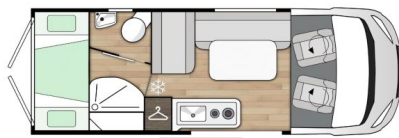

benimar

Benivan 170 +

Modèle 2026 !

Neuf
2.2 | 140 CH
Longueur : 599 cm
Permis : B
Type : Van
Implantation : lit superposé, dinette transformable

Equipements

Equipements châssis

- siège passager pivotant
- ABS
- airbag conducteur
- airbag passager
- boîte auto
- climatisation cabine
- direction assistée
- ESP
- lève-vitres électriques
- radio
- régulateur de vitesse
- rétroviseurs chauffants
- siège conducteur pivotant
- stores remis

Equipements cellule

- WC cassette
- chauffage gasoil
- cuisinière 2 becs
- douche
- douche séparée
- Frigo
- grand réservoir d'eau
- lanterneau panoramique
- marche pied électrique
- panneau de commande
- porte moustiquaire