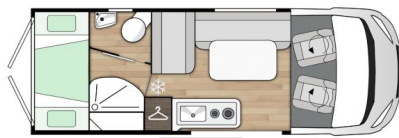

benimar

Benivan 170 plus modèle 2026

6m, 5 PLACES AVEC TOIT RELEVABLE ET LIT SUPERPOSE A VOIR ABSOLUMENT

Neuf
2.2 | 140 CH
Longueur : 599 cm
Permis : B
Type : Van
Implantation : lit superposé, dinette transformable