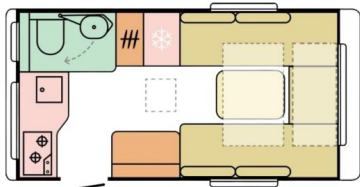

ADRIA

hainaut
véhicules de loisirs

Points forts

- Double fenêtre panoramique XXL
- Cuisine Smart extensible
- Salle d'eau nouvelle génération

Prix catalogue usine

à partir de
31.490 €

Visible à Gosselies

Financement