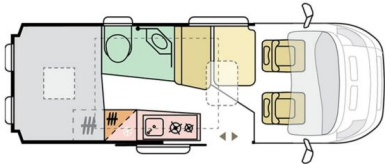

ADRIA

Points forts

- Lit transversal arrière + toit relevable SX
- Salle d'eau à paroi pivotante, douche et WC séparables
- Finition Sports, ambiance dynamique et équipements soignés

Prix Hainaut

~~91.479 €~~
85.979 €