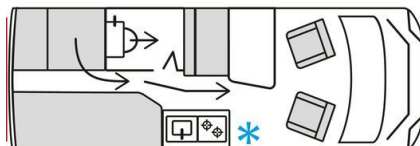

HABITON - HM 6.0

Un fourgon qui ne fait rien comme les autres !

Neuf
2.0l | 170 CH
Longueur : 593 cm
Permis : B ou C
Type : Van
Implantation : lit pavillon, lits jumeaux

Equipements

Equipements châssis

- stores remis
- boîte auto

Equipements cellule

- marche pied électrique
- lit de pavillon
- chauffage gasoil
- caméra de recul

Points forts

- Lit Jumeaux en moins de 6m
- Salle de bain coulissante breveté
- Toit relevable chauffé
- Chauffage diesel-Electrique Timberline
- Eau chaude en illimité
- Dimensions (longueur x largeur x hauteur) 593 cm x 204 cm x 273 cm