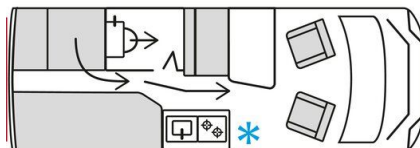

HABITON - HM 6.0

Un fourgon qui ne fait rien comme les autres !

Neuf
2.0l | 170 CH
Longueur : 593 cm
Permis : B ou C
Type : Van
Implantation : lit pavillon, lits jumeaux

Equipements

Equipements châssis

- stores remis
- boîte auto

Equipements cellule

- marche pied électrique
- lit de pavillon
- chauffage gasoil
- caméra de recul

Points forts

- Lit Jumeaux en moins de 6m
- Salle de bain coulissante breveté
- Toit relevable chauffé
- Chauffage diesel-Electrique Timberline
- Eau chaude en illimité
- Dimensions (longueur x largeur x hauteur) 593 cm x 204 cm x 273 cm