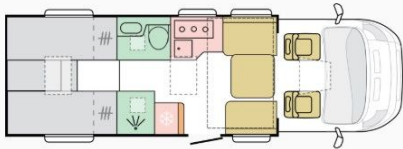

ADRIA

Points forts

- Chauffage ALDE !
- Porteur Mercedes !

Prix catalogue usine
à partir de
135.990 €

Visible à Gosselies

Financement

1.216 € /mois*
Montant à financer : 135.990 €

Taux Annuel Effectif Global
4.39%
max. 144 mois (en taux fixe)
Autre formule de financement,
nous consulter.

ATTENTION, EMPRUNTER DE L'ARGENT COÛTE
AUSSI DE L'ARGENT

*Vente à tempérament à durée déterminée. Sous réserve d'acceptation de votre dossier de crédit par l'organisme prêteur. Intermédiaire de crédit : Hainaut Caravaning. Taux Annuel Effectif Global 4.39% en taux fixe. Exemple : pour une vente à tempérament de 135 990,00 EUR et un TAEG de 4.39% (= taux débiteur), 144 mensualités de 1 216,55 EUR, soit un montant total des mensualités de 175 183,20 EUR. Sauf omission ou erreur d'impression.

MATRIX SUPREME 670 DL

Modèle 2026 !

Neuf
2.0l | 170 CH
Longueur : 769 cm
Permis : C
Type : Profilé
Implantation : lit pavillon, lits jumeaux

Equipements

Equipements châssis

- siège passager pivotant
- siège conducteur pivotant
- régulateur de vitesse
- commande des portes à distance
- boîte auto

Equipements cellule

- store extérieur
- marche pied électrique
- four
- chauffage Alde

Equipements optionnels

• Garnissage ELANOR	110 €
• Préinstallation porte vélo Fiamma	160 €
• Store (longueur adaptée)	0 €
• Housse de matelas avec tête de lit réglable	195 €
• Bavettes à l'arrière	85 €
• Jantes alu 16	0 €
• Pack intégration Smartphone	590 €
• Pare-brise chauffant	580 €
• Climatisation de toit Truma Aventa Confort 2400	2.490 €
• Support large pour machine à café	175 €
• Bavettes avant	90 €
• Égouttoir	45 €
• Garderobe escamotable électriquement sous le lit, avec éclairage	425 €
• Set de camera périphérique Orca avec écran HD	2.290 €
• Obturation des vitres latérales et du pare-brise en accordéon	0 €
• Tenorite Grey Metallic	0 €
• MERCEDES BENZ CDI 2,0 170 CV (125kW) AUT.	0 €
• Set de coussins Beige euphony	0 €

Prix catalogue usine options comprises

143.225 €