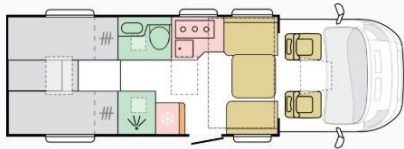

ADRIA

Points forts

- Chauffage ALDE !
- Porteur Mercedes !

Prix catalogue usine
à partir de
135.990 €

Visible à Gosselies

Financement

1.216 € /mois*
Montant à financer : 135.990 €

Taux Annuel Effectif Global 4,39%
max. 144 mois (en taux fixe)
Autre formule de financement, nous
consulter.

ATTENTION, EMPRUNTER DE L'ARGENT COÛTE AUSSI DE L'ARGENT

*Vente à tempérament à durée
déterminée. Sous réserve d'acceptation
de votre dossier de crédit par l'organisme
prêteur. Intermédiaire de crédit : Hainaut
Caravaning. Taux Annuel Effectif Global
4,39% en **taux fixe**.

Exemple : pour une vente à tempérament
de 135 990,00 EUR et un **TAEG de**
4,39% (= taux débiteur), **144**
mensualités de **1 216,55 EUR**, soit un
montant total des mensualités de 175
183,20 EUR. Sauf omission ou erreur
d'impression.

MATRIX SUPREME 670 DL

Modèle 2026 !

Neuf
2.0l | 170 CH
Longueur : 769 cm
Permis : C
Type : Profilé
Implantation : lit pavillon, lits jumeaux

Equipements

Equipements châssis

- siège passager pivotant
- siège conducteur pivotant
- régulateur de vitesse
- commande des portes à distance
- boîte auto

Equipements cellule

- store extérieur
- marche pied électrique
- four
- chauffage Alde

Equipements optionnels

• Garnissage ELANOR	110 €
• Préinstallation porte vélo Fiamma	160 €
• Store (longueur adaptée)	0 €
• Housse de matelas avec tête de lit réglable	195 €
• Bavettes à l'arrière	85 €
• Jantes alu 16	0 €
• Pack intégration Smartphone	590 €
• Pare-brise chauffant	580 €
• Climatisation de toit Truma Aventa Confort 2400	2.490 €
• Support large pour machine à café	175 €
• Bavettes avant	90 €
• Égouttoir	45 €
• Garderobe escamotable électriquement sous le lit, avec éclairage	425 €
• Set de camera périphérique Orca avec écran HD	2.290 €
• Obturation des vitres latérales et du pare-brise en accordéon	0 €
• Tenorite Grey Metallic	0 €
• MERCEDES BENZ CDI 2,0 170 CV (125kW) AUT.	0 €
• Set de coussins Beige euphony	0 €

Prix catalogue usine options comprises

143.225 €