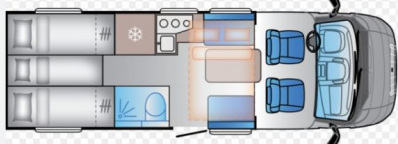

## Points forts

- COFFRE A BAGAGES 110 X 69 CM
- REFRIGERATEUR 157 LITRES
- DIMENSION DES LITS : 200 x 75 cm