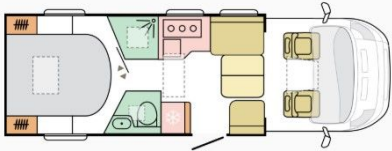

ADRIA

Points forts

- Toit ouvrant exclusif
- Chauffage ALDE

Prix catalogue usine

à partir de
134.990 €

Visible à Gosselies

Financement

1.207 € /mois*
Montant à financer : 134.990 €

Taux Annuel Effectif Global
4.39%
max. 144 mois (en taux fixe)
Autre formule de financement,
nous consulter.

ATTENTION, EMPRUNTER DE L'ARGENT COÛTE
AUSSI DE L'ARGENT

*Vente à tempérament à durée déterminée. Sous réserve d'acceptation de votre dossier de crédit par l'organisme prêteur. Intermédiaire de crédit : Hainaut Caravaning. Taux Annuel Effectif Global 4.39% en taux fixe. Exemple : pour une vente à tempérament de 134 990,00 EUR et un TAEG de 4.39% (= taux débiteur), 144 mensualités de 1 207,60 EUR, soit un montant total des mensualités de 173 894,40 EUR. Sauf omission ou erreur d'impression.

CORAL SUPREME 670 DC

Confortable toute l'année !

Neuf
2.0l | 170 CH
Longueur : 769 cm
Permis : C
Type : Profilé
Implantation : lit central

Equipements

Equipements châssis

- stores remis
- siège passager pivotant
- siège conducteur pivotant
- lève-vitres électriques
- climatisation cabine
- boîte auto

Equipements cellule

- store extérieur
- panneau de commande
- marche pied électrique
- four
- éclairage intérieur led
- chauffage Alde
- caméra de recul

Equipements optionnels

• Housse de matelas avec tete de lit réglable	195 €
• Préinstallation porte vélo Fiamma	160 €
• Garnissage Elanor	110 €
• Pack intégration Smartphone	590 €
• Store (longueur adaptée)	0 €
• Bavettes avant	90 €
• Pare-brise chauffant	580 €
• Tenorite Grey Metallic	0 €
• Obturation des vitres latérales et du pare-brise en accordéon	0 €
• Set de camera périphérique Orca avec écran HD	2.290 €
• Set de coussins MYSTIC MOSS	0 €
• Climatisation de toit Truma Aventa Confort 2400	2.490 €
• MERCEDES BENZ CDI 2,0 170 CV (125kW) AUT	0 €
• Jantes alu 16	0 €

Prix catalogue usine options comprises

141.495 €