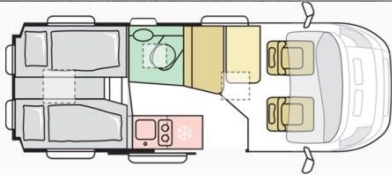

ADRIA

☀ JOUR ↻ NUIT

Points forts

- Lits longitudinaux en 6m !

Prix catalogue usine
à partir de
68.490 €

Visible à Gosselies

Financement

612 € /mois*

Montant à financer : 68.490 €

Taux Annuel Effectif Global
4.39%

max. 144 mois (en taux fixe)
Autre formule de financement,
nous consulter.

ATTENTION, EMPRUNTER DE L'ARGENT COÛTE
AUSSI DE L'ARGENT

*Vente à tempérament à durée déterminée. Sous réserve d'acceptation de votre dossier de crédit par l'organisme prêteur. Intermédiaire de crédit : Hainaut Caravaning. Taux Annuel Effectif Global 4.39% en taux fixe. Exemple : pour une vente à tempérament de 68 490,00 EUR et un TAEG de 4.39% (= taux débiteur), 144 mensualités de 612,70 EUR, soit un montant total des mensualités de 88 228,80 EUR. Sauf omission ou erreur d'impression.

TWIN 600 SLB

Lits longitudinaux en 6m !

Neuf
2.2l | 140 CH
Longueur : 599 cm
Permis : B
Type : Van
Implantation : lits jumeaux

Equipements

Equipements châssis

- stores remis
- siège passager pivotant
- siège conducteur pivotant
- régulateur de vitesse
- pré-équipement radio
- climatisation cabine
- boîte auto

Equipements cellule

- store extérieur
- marche pied électrique
- éclairage intérieur led
- chauffage gasoil

Equipements optionnels

• Pack Jantes alu Bi-color 16" + volant cuir + déco tableau argent	990 €
• Garnissage ARNO	0 €
• Store (longueur adaptée)	0 €
• Fiat Iron Grey métal 691	1.295 €
• Set de coussins CARBON KNIT	0 €
• Housse de matelas avec tete de lit réglable	195 €
• Fenêtre panoramique au-dessus de la cabine, avec obturation	790 €
• FIAT MultiJet3 2,2 140HP (103kW) 35L AUT.	3.750 €
• Table avec allonge et Porte goblet indépendant (bois)	270 €
• Chauffage Diesel-élec. Truma Combi D 6E avec chauffe-eau	940 €

Prix catalogue usine options comprises

76.720 €