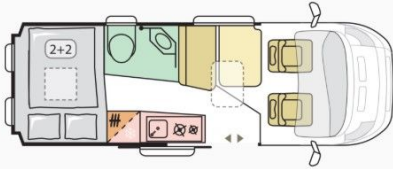

ADRIA

☀ JOUR ↷ NUIT

Points forts

- 4 couchages sans toit relevable

Prix catalogue usine

à partir de
68.900 €

Visible à Gosselies

Financement

616 € /mois*

Montant à financer : 68.900 €

Taux Annuel Effectif Global
4.39%
max. 144 mois (en taux fixe)
Autre formule de financement,
nous consulter.

ATTENTION, EMPRUNTER DE L'ARGENT COÛTE AUSSI DE L'ARGENT

*Vente à tempérament à durée déterminée. Sous réserve d'acceptation de votre dossier de crédit par l'organisme prêteur. Intermédiaire de crédit : Hainaut Caravaning. Taux Annuel Effectif Global 4.39% en taux fixe. Exemple : pour une vente à tempérament de 68 900,00 EUR et un TAEG de 4.39% (= taux débiteur), 144 mensualités de 616,37 EUR, soit un montant total des mensualités de 88 757,28 EUR. Sauf omission ou erreur d'impression.

TWIN 600 SPB FAMILY

Neuf

2.2l | 140 CH

Longueur : 599 cm

Permis : B

Type : Van

Implantation : lit superposé, lit transversal

Equipements

Equipements châssis

- stores remis
- siège passager pivotant
- siège conducteur pivotant
- régulateur de vitesse
- pré-équipement radio
- lève-vitres électriques
- boîte auto

Equipements cellule

- store extérieur
- panneau de commande
- marche pied électrique
- éclairage intérieur led
- chauffage gasoil

Equipements optionnels

• Fiat Artense Grey métal 113	1.295 €
• Store (longueur adaptée)	0 €
• Garnissage ARNO	0 €
• Pack Jantes alu Bi-color 16" + volant cuir + déco tableau argent	990 €
• Housse de matelas avec tete de lit réglable	195 €
• FIAT MultiJet3 2,2 140HP (103kW) 35L AUT.	3.750 €
• Fenêtre panoramique au-dessus de la cabine, avec obturation	790 €
• Set de coussins CARBON KNIT	0 €
• Table avec allonge et Porte goblet indépendant (bois)	270 €
• Réfrigérateur à compresseur 138 L	380 €

Prix catalogue usine options comprises

76.570 €