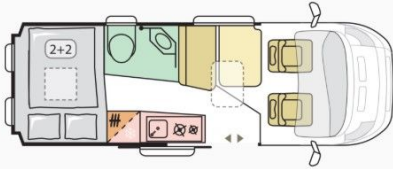

ADRIA

☀ JOUR ↷ NUIT

Points forts

- 4 couchages sans toit relevable

Prix catalogue usine

à partir de
68.900 €

Visible à Gosselies

Financement

616 € /mois*

Montant à financer : 68.900 €

Taux Annuel Effectif Global
4.39%
max. 144 mois (en taux fixe)
Autre formule de financement,
nous consulter.

ATTENTION, EMPRUNTER DE L'ARGENT COÛTE AUSSI DE L'ARGENT

*Vente à tempérament à durée déterminée. Sous réserve d'acceptation de votre dossier de crédit par l'organisme prêteur. Intermédiaire de crédit : Hainaut Caravaning. Taux Annuel Effectif Global 4.39% en taux fixe. Exemple : pour une vente à tempérament de 68 900,00 EUR et un TAEG de 4.39% (= taux débiteur), 144 mensualités de 616,37 EUR, soit un montant total des mensualités de 88 757,28 EUR. Sauf omission ou erreur d'impression.

TWIN 600 SPB FAMILY

Le fourgon familial avec lits superposés dans un format 5,99 m

Neuf

2.2l | 140 CH

Longueur : 599 cm

Permis : B

Type : Van

Implantation : lit superposé, lit transversal

Equipements

Equipements châssis

- stores remis
- siège passager pivotant
- siège conducteur pivotant
- régulateur de vitesse
- pré-équipement radio
- lève-vitres électriques
- boîte auto

Equipements cellule

- store extérieur
- panneau de commande
- marche pied électrique
- éclairage intérieur led
- chauffage gasoil

Equipements optionnels

• Réfrigérateur à compresseur 138 L	380 €
• Set de coussins CARBON KNIT	0 €
• Fenêtre panoramique au-dessus de la cabine, avec obturation	790 €
• Table avec allonge et Porte goblet indépendant (bois)	270 €
• FIAT MultiJet3 2,2 140HP (103kW) 35L AUT.	3.750 €
• Housse de matelas avec tete de lit réglable	195 €
• Pack Jantes alu Bi-color 16" + volant cuir + déco tableau argent	990 €
• Store (longueur adaptée)	0 €
• Garnissage ARNO	0 €
• Fiat Artense Grey métal 113	1.295 €

Prix catalogue usine options comprises

76.570 €