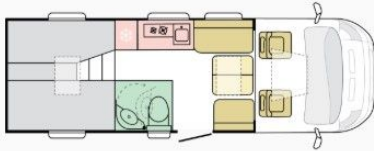

ADRIA

☀ JOUR ☾ NUIT

Points forts

- Parois en aluminium
- Largeur : 217cm
- 140L d'eau propre
- Suspension à air à l'arrière

Prix catalogue usine

à partir de
98.900 €

Visible à Gosselies

Financement

884 € /mois*

Montant à financer : 98.900 €

Taux Annuel Effectif Global
4.39%
max. 144 mois (en taux fixe)
Autre formule de financement,
nous consulter.

ATTENTION, EMPRUNTER DE L'ARGENT COÛTE
AUSSI DE L'ARGENT

*Vente à tempérament à durée déterminée. Sous réserve d'acceptation de votre dossier de crédit par l'organisme prêteur. Intermédiaire de crédit : Hainaut Caravaning. Taux Annuel Effectif Global 4.39% en taux fixe. Exemple : pour une vente à tempérament de 98 900,00 EUR et un TAEG de 4.39% (= taux débiteur), 144 mensualités de 884,75 EUR, soit un montant total des mensualités de 127 404,00 EUR. Sauf omission ou erreur d'impression.

Compact Max DL

Modèle 2026 !

Neuf
2.0l | 160 CH
Longueur : 739 cm
Permis : B ou C
Type : Profilé
Implantation : lits jumeaux

Equipements

Equipements châssis

- boîte auto

Equipements cellule

- chauffage gasoil

Equipements optionnels

- Homologation de 3,5t vers 4,0t 3.635 €
- Climatisation 1.065 €
- Préinstallation pour crochet de remorquage 295 €
- Capteur d'angle mort côté droit 545 €
- Préinstallation porte vélo Fiamma 160 €
- Sièges cabine chauffants 380 €
- Set de coussins Beige euphony 0 €
- Radio avec écran couleur 10" et préparation pour navigation 475 €
- Couleur Carrosserie Indium Grey Metallic 0 €
- Rétroviseurs à réglage électrique, chauffants, rabattables 475 €
- Support TV 175 €
- Climatisation de toit Truma Aventa Confort 2400 2.490 €
- Systèmes avancés d'aide à la conduite (Régulateur adaptatif maintien de la voie) 1.395 €
- Hotte 0 €
- Jantes en alliage 'Lismore' 6,5J x 17, argent 1.815 €
- Garnissage OPHELIA 110 €
- Store (longueur adaptée) 0 €
- VW 2,0 TDI 160 CV (120kW) HD AUT. 4.840 €
- Détecteurs de recul 0 €
- Réfrigérateur à compresseur 150 L 0 €

Prix catalogue usine options comprises

116.755 €